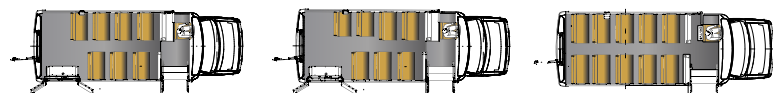

MICRO BIRD
par **GIRARDIN**

Micro Bird G5e 140 et 175

Autobus Scolaire Électrique

MICRO BIRD
par **GIRARDIN**

ALIMENTÉ PAR
ecotuned
TECHNOLOGIES

OPTIONS

- Audio/P,A, systèmes
- Capteur d'aide au stationnement
- Pare-choc en aluminium
- Marchepied auxiliaire côté conducteur
- Child Check Mate
- Choix de climatisation optionnel
- Sièges enfants intégrés
- Sièges avec ceinture sous-abdominale et baudrier
- Rétroviseurs chauffants à distance
- Système de retenue de fauteuil roulant et d'occupant

Et beaucoup plus ...

CARROSSERIE		FORD	
MODÈLE		AMBULATOIRE	VÉHICULE ADAPTÉ
CAPACITÉ MAXIMALE DE PASSAGERS		30	18+1
LONGUEUR EXTÉRIEUR GLOBALE		283"	283"
LARGEUR EXTÉRIEUR GLOBALE		96"	96"
HAUTEUR EXTÉRIEUR GLOBALE		113"	118"
LONGUEUR DU PLANCHER INTÉRIEUR		177"	177"
LARGEUR INTÉRIEUR AUX HANCHES		93"	93"
HAUTEUR INTÉRIÈRE SUR LA LIGNE CENTRALE		76"	76"
PORTE D'ENTRÉE		32" X 77"	32" X 82"
FENÊTRES LATÉRALES		35" X 30"	35" X 30"
CHÂSSIS			
EMPATTEMENT		158"	
PNBV		14 500 LBS	
GROUP MOTOPROPULSEUR			
VITESSE MAXIMUM		120 KM/H (75MPH)	
AUTONOMIE 140 KWH		240 KM	
AUTONOMIE 175 KWH		320 KM	
PUISSANCE		250 KW (335 HP)	
COUPLE		1420-FT-LBS (1926 NM)	
PENTE FRANCHISSABLE		25%	
BATTERIE			
TYPE		LITHIUM FER PHOSPHATE (LFP)	
TENSION NOMINALE		600 VOLTS NOMINAL	
CONNECTEUR		SAE J1772 CCS TYPE 1	
TEMPS DE RECHARGE			
		140KWH	175KWH
NIVEAU 2 - 19.2 KW		7HEURES	9HEURES
NIVEAU 3 - 100 KW		MOINS QUE 1,5H (0-80%)	MOINS QUE 1,5H (0-80%)
TAUX DE CHARGE MAXIMUM		100 KW	100 KW
GARANTIE			
BATTERIE DE TRACTION		8 ANNÉES / 160 000 KM	
GROUPE MOTOPROPULSEUR		5 ANNÉES / 100 000 KM	
CARROSSERIE		1 ANNÉE / 20 000 KM	
STRUCTURE		LIMITÉE 5 ANS	